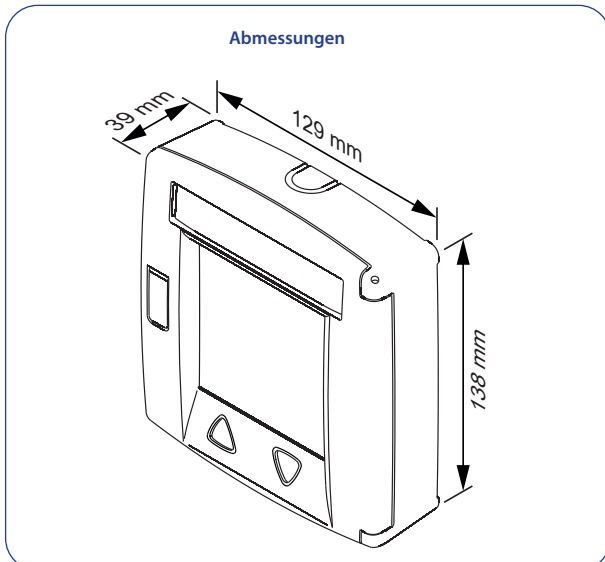

RDA-Handbedienstelle RT45, orange

Manuelle Auslösestelle für RDA-Systeme im Brandfall

Leistungsmerkmale:

- zum manuellen Auslösen eines RDA-Systems im Brandfall;
- Bedienstelle gemäß pr EN 12101-9 u. VdS 2592 entwickelt;
- formschönes und besonders robustes Aluminiumgehäuse;
- Als Hauptbedienstelle und Nebenbedienstelle verwendbar;
- Modularer Aufbau für individuelle Ausführungen
- Abschließbares AP-Aluminium-Druckgussgehäuse mit Schlagscheibe, Schlüssel und Beschriftungsbogen in 32 Sprachen
- In 5 pulverbeschichteten Farben erhältlich

Funktionen:

RDA "AUF", RDA "Zurücksetzen";

Anzeigen:

Betriebsbereitschaft, RDA Alarm ausgelöst, Störungsanzeige;

Technische Daten:

| | |
|--------------------|--------------------------|
| Versorgung: | 24 V DC (18 - 28 V) |
| Abmessungen BxHxT: | 129 x 138 x 39 mm |
| Gehäuse: | Aluminium-Aufputzgehäuse |
| Farbe: | orange, RAL 2011 |

Lieferumfang:

abschließbares Gehäuse mit Bedieneinheit, Beschriftungsbogen, Schlagscheibe und Schlüssel

Handbedienstelle RT45

VdS G 510003
Anerkennungs-Nr. für RT 45 und RT 45-LT
approval-no. for RT 45 and RT 45-LT